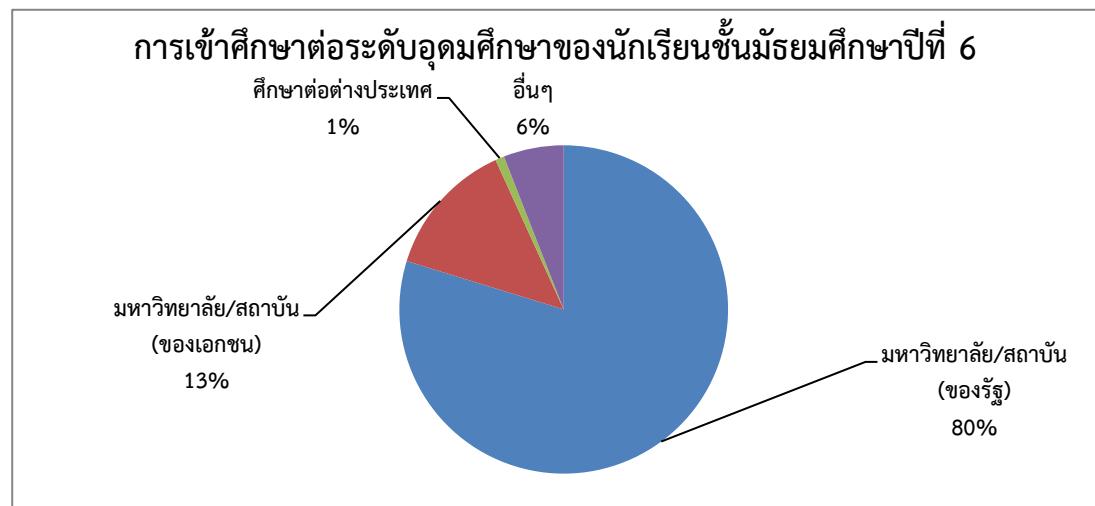

ร้อยละการเข้าศึกษาต่อระดับอุดมศึกษาของนักเรียนชั้นมัธยมศึกษาปีที่ 6
โรงเรียนเทพศิรินทร์ ปีการศึกษา 2558

การเข้าศึกษาต่อระดับอุดมศึกษาของนักเรียนชั้น มัธยมศึกษาปีที่ 6	ปีการศึกษา 2558	
	จำนวน(คน)	ร้อยละ
มหาวิทยาลัย/สถาบัน (ของรัฐ)	457	79.76
มหาวิทยาลัย/สถาบัน (ของเอกชน)	77	13.44
ศึกษาต่อต่างประเทศ	5	0.87
อื่นๆ	34	5.93
รวม	573	100

กราฟแสดงการเข้าศึกษาต่อระดับอุดมศึกษาของนักเรียนชั้นมัธยมศึกษาปีที่ 6
โรงเรียนเทพศิรินทร์ ปีการศึกษา 2558

ข้อมูล ณ วันที่ 23 มิถุนายน 2559