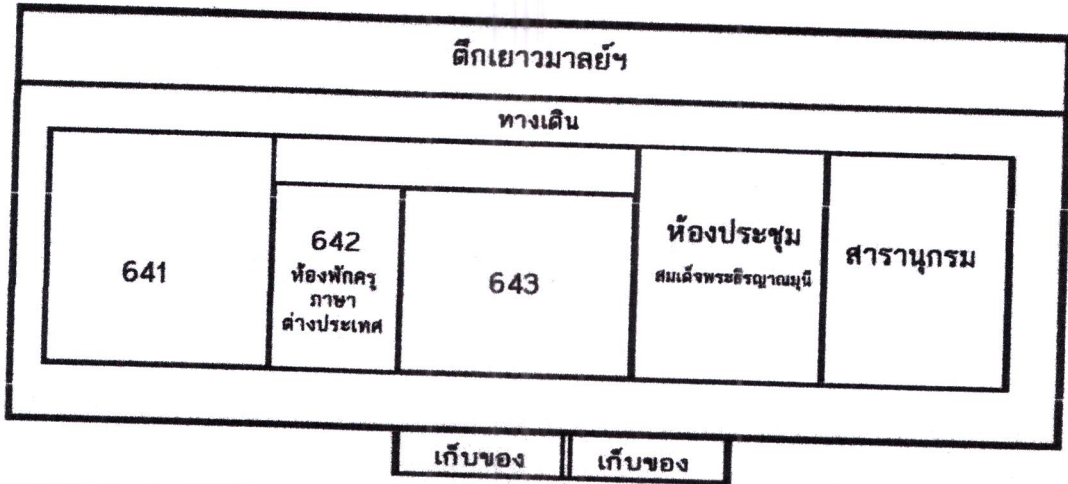

แผนผังอาคารสถานที่

ผังบริเวณโรงเรียนเทพศิรินทร์

- | | | |
|--|---|-------------------|
| 1. อาคารเรียนมัธยมอุทิศ-ปิยะราชบพิตรปวิธดา | 6. อาคารรัชมังคลาภิเษก | 10. เสาธง |
| 2. อาคารนิทานกลด | 7. อาคารเทิดพระเกียรติ | 11. ชุมโบสถ์ |
| 3. อาคารมันศึกษาสถาน | 8. พระบรมราชานุสาวรีย์สมเด็จพระนเรศวรมหาราช | 12. สนามฟุตบอล |
| 4. อาคารไขวก เล่าหะเศรษฐี (พิพิธภัณฑ์ฯ) | 9. พระบรมราชานุสาวรีย์รัชกาลที่ 8 | 13. สนามบาสเกตบอล |
| 5. อาคารกาญจนาภิเษก | | |

ถนนกรุงเกษม

คลองผดุงกรุงเกษม

แผนผังอาคารเทิดพระเกียรติ

ชั้น 3

ชั้น 2

ชั้น 1

แผนผังอาคารภาณุรังษี

แผนผังอาคารเยาวมาลย์อุทิศ-ปิยราชบพิตรปติวรัดดา