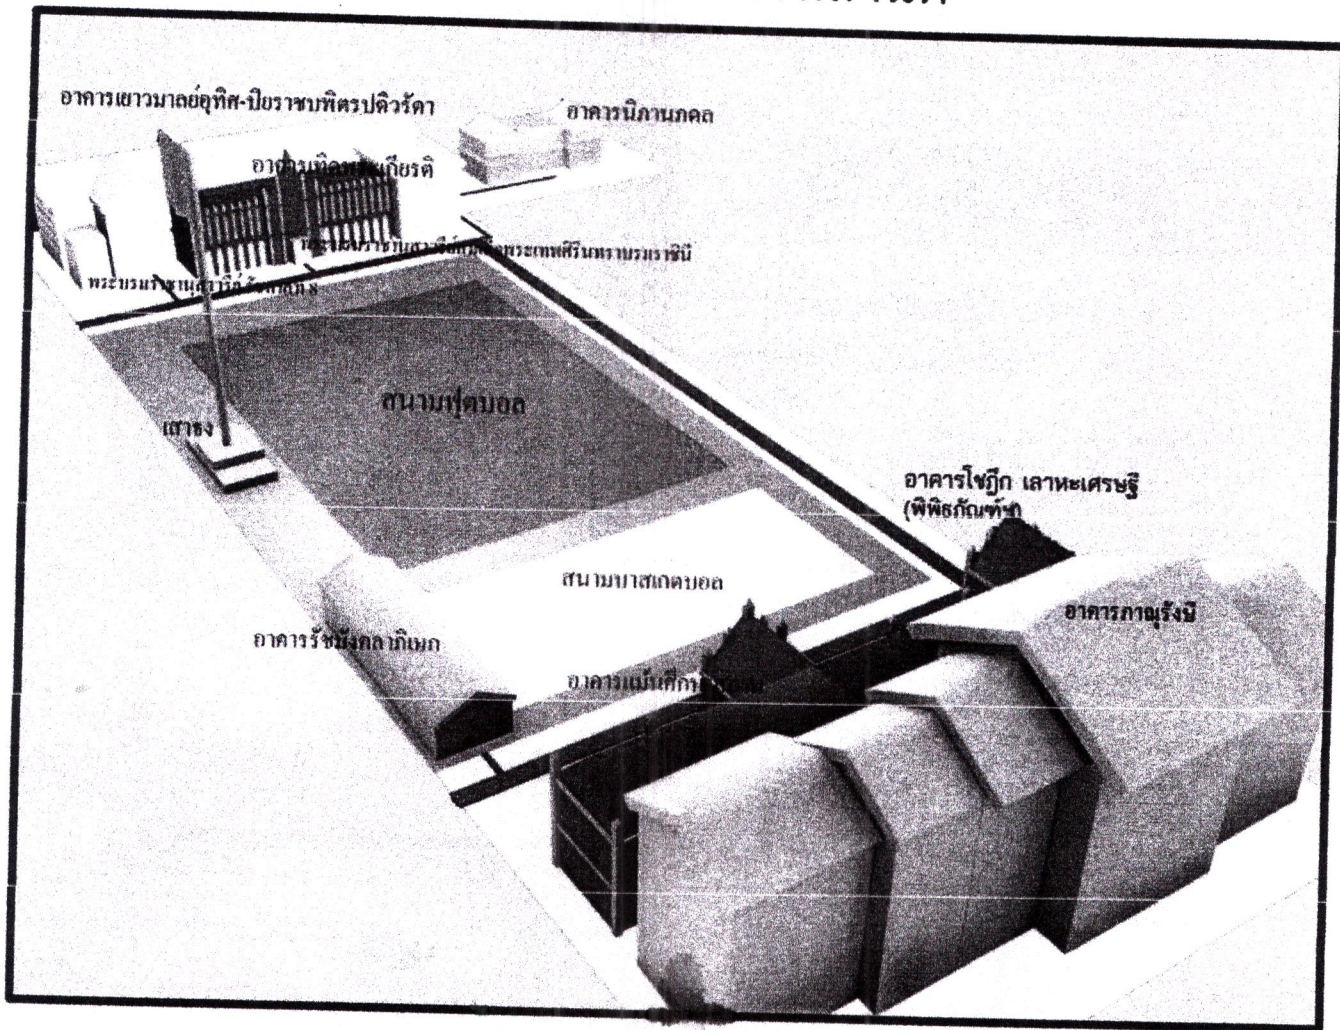

แผนผังอาคารสถานที่

ผังบริเวณโรงเรียนเทพศิรินทร์

- | | | |
|--|---|-------------------|
| 1. อาคารเรียนมัธยมอุทิศ-ปิยะราชบพิตรปวิธดา | 6. อาคารรัชมังคลาภิเษก | 10. เสาธง |
| 2. อาคารนิทานกลด | 7. อาคารเทิดพระเกียรติ | 11. ชุมโบสถ์ |
| 3. อาคารมันศึกษาสถาน | 8. พระบรมราชานุสาวรีย์สมเด็จพระนเรศวรมหาราช | 12. สนามฟุตบอล |
| 4. อาคารไขวก เล่าหะเศรษฐี (พิพิธภัณฑ์ฯ) | 9. พระบรมราชานุสาวรีย์รัชกาลที่ 8 | 13. สนามบาสเกตบอล |
| 5. อาคารกาญจนาภิเษก | | |

ถนนกรุงเกษม

คลองผดุงกรุงเกษม

แผนผังอาคารเทิดพระเกียรติ

ชั้น 3

ชั้น 2

ชั้น 1

แผนผังอาคารภาณุรังษี

แผนผังอาคารเยาวมาลย์อุทิศ-ปิยราชบพิตรปติวรัดดา

แผนผังอาคารแม่เหล็กสถาน

อาคาร
โซภักเลาะห์เศรษฐี

อาคารนิทานกอด