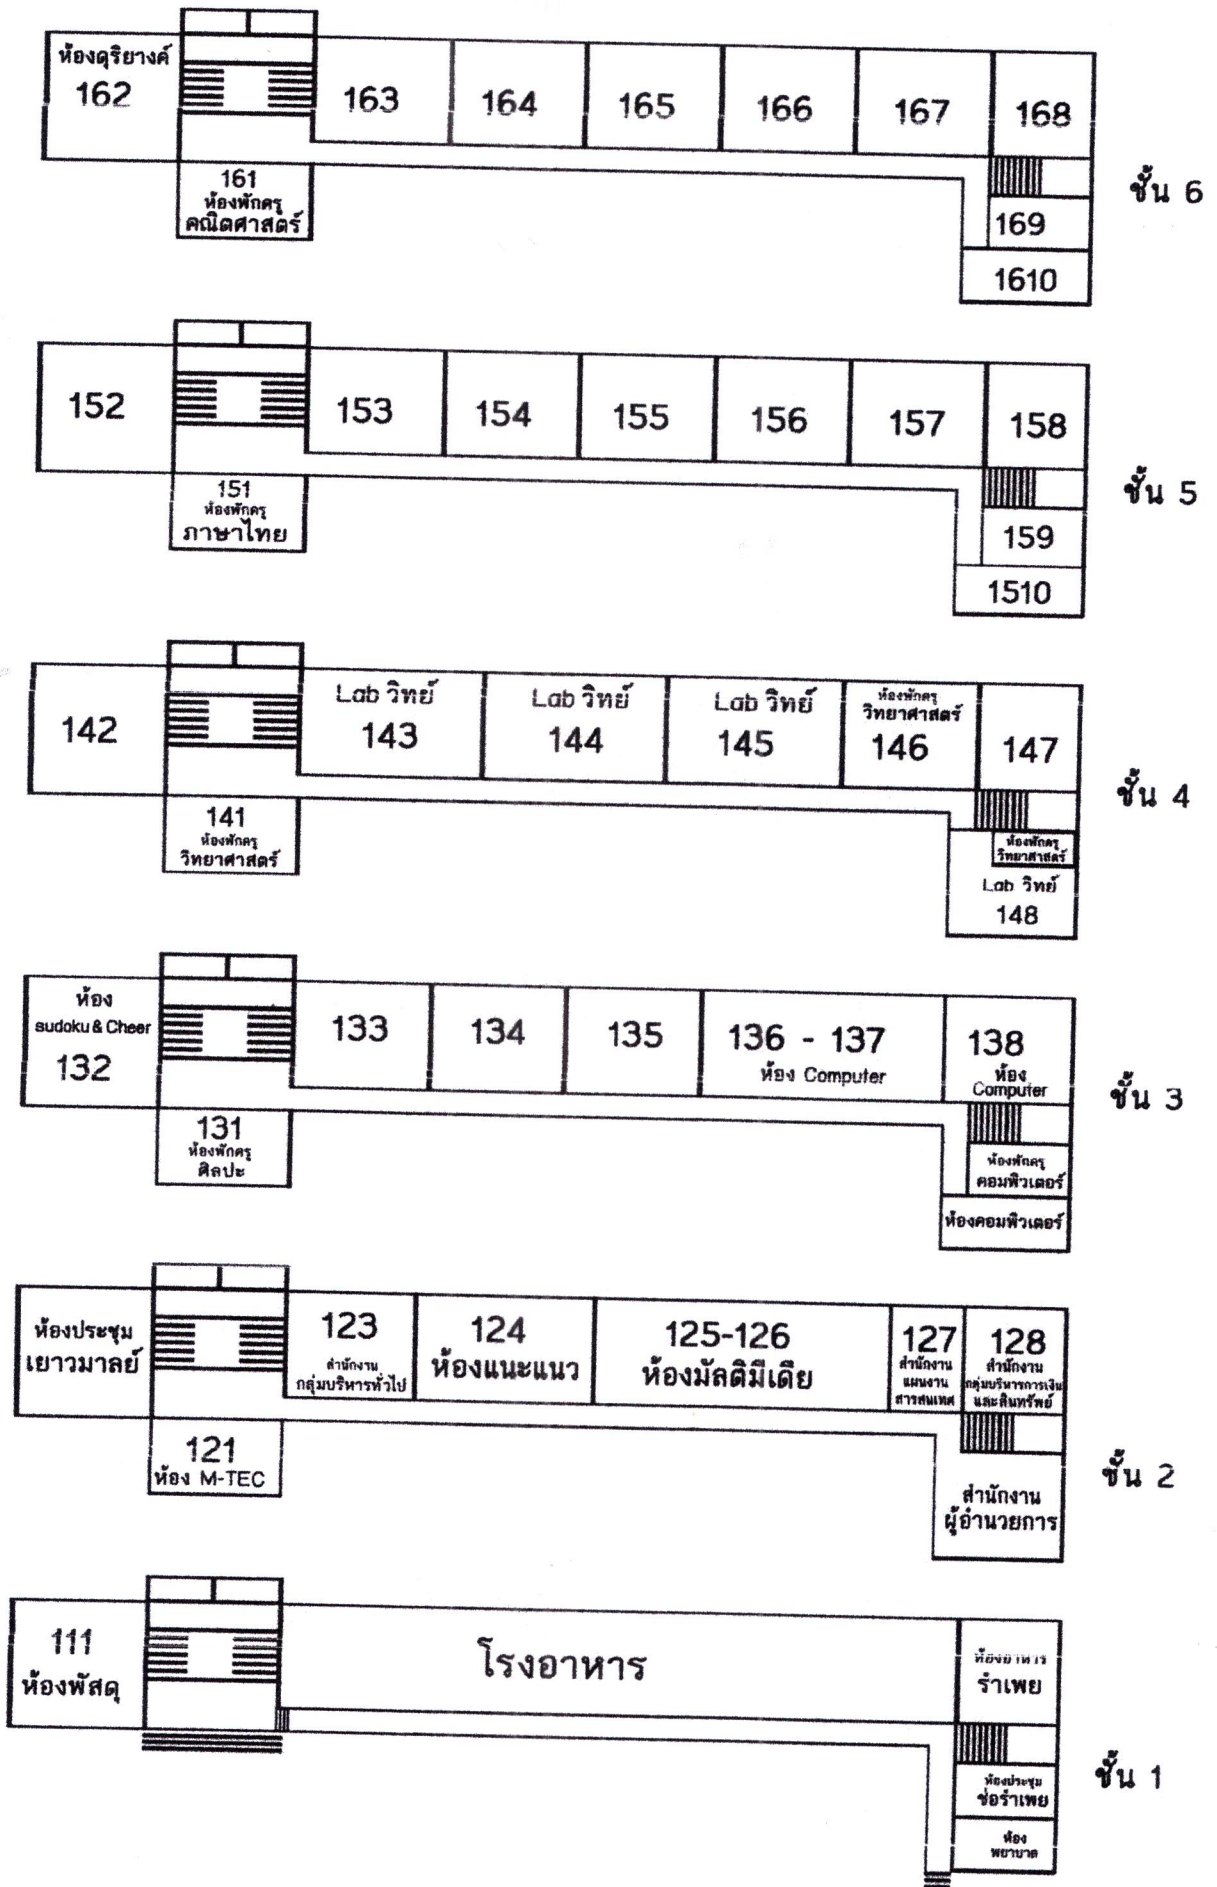

แผนผังอาคารสถานที่

ผังบริเวณโรงเรียนเทพศิรินทร์

- | | | |
|--|---|-------------------|
| 1. อาคารเรียนมัธยมอุทิศ-ปิยะราชบพิตรปวิธดา | 6. อาคารรัชมังคลาภิเษก | 10. เสาธง |
| 2. อาคารนิทานกลด | 7. อาคารเทิดพระเกียรติ | 11. ชุมโบสถ์ |
| 3. อาคารมันศึกษาสถาน | 8. พระบรมราชานุสาวรีย์สมเด็จพระนเรศวรมหาราช | 12. สนามฟุตบอล |
| 4. อาคารไขวก เล่าหะเศรษฐี (พิพิธภัณฑ์ฯ) | 9. พระบรมราชานุสาวรีย์รัชกาลที่ 8 | 13. สนามบาสเกตบอล |
| 5. อาคารกาญจนาภิเษก | | |

ถนนกรุงเกษม

คลองผดุงกรุงเกษม

แผนผังอาคารเทิดพระเกียรติ

ชั้น 3

ชั้น 2

ชั้น 1

แผนผังอาคารภาณุรังษี

แผนผังอาคารเยาวมาลย์อุทิศ-ปิยราชบพิตรปติวรัดดา

แผนผังอาคารแม่เหล็กสถาน

อาคาร
โซภักเลาะห์เศรษฐี

อาคารนิทานกอด