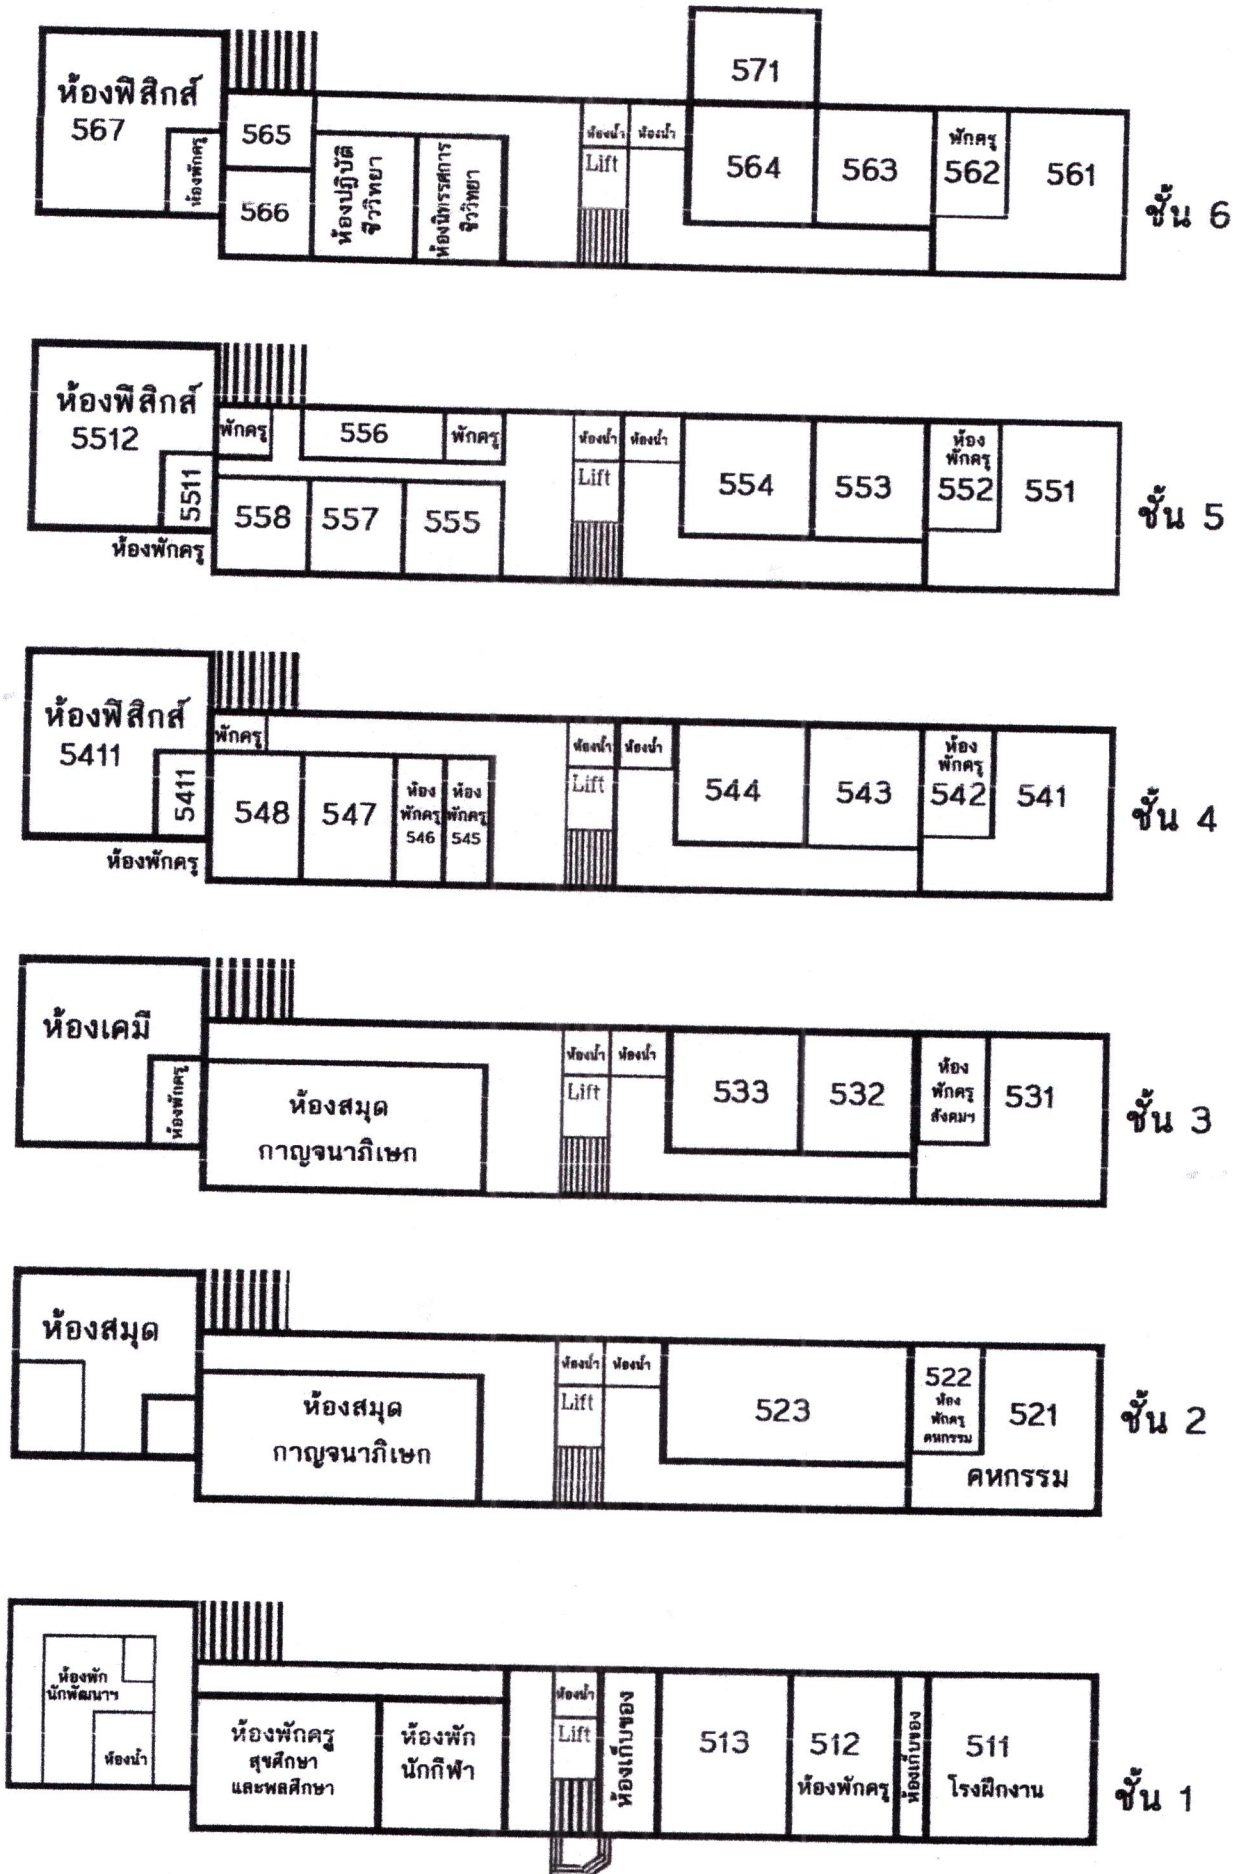

แผนผังอาคารสถานที่

ผังบริเวณโรงเรียนเทพศิรินทร์

- | | | |
|--|---|-------------------|
| 1. อาคารเรียนมัธยมอุทิศ-ปิยะราชบพิตรปวิธดา | 6. อาคารรัชมังคลาภิเษก | 10. เสาธง |
| 2. อาคารนิทานกลด | 7. อาคารเทิดพระเกียรติ | 11. ชุมโบสถ์ |
| 3. อาคารมันศึกษาสถาน | 8. พระบรมราชานุสาวรีย์สมเด็จพระนเรศวรมหาราช | 12. สนามฟุตบอล |
| 4. อาคารไขวก เล่าหะเศรษฐี (พิพิธภัณฑ์ฯ) | 9. พระบรมราชานุสาวรีย์รัชกาลที่ 8 | 13. สนามบาสเกตบอล |
| 5. อาคารกาญจนาภิเษก | | |

ถนนกรุงเกษม

คลองผดุงกรุงเกษม

แผนผังอาคารเทิดพระเกียรติ

ชั้น 3

ชั้น 2

ชั้น 1

แผนผังอาคารภาณุรังษี

แผนผังอาคารเยาวมาลย์อุทิศ-ปิยราชบพิตรปติวรัดดา

แผนผังอาคารแม่เหล็กสถาน

อาคาร
โซภักเลาะห์เศรษฐี

อาคารนิทานกอด