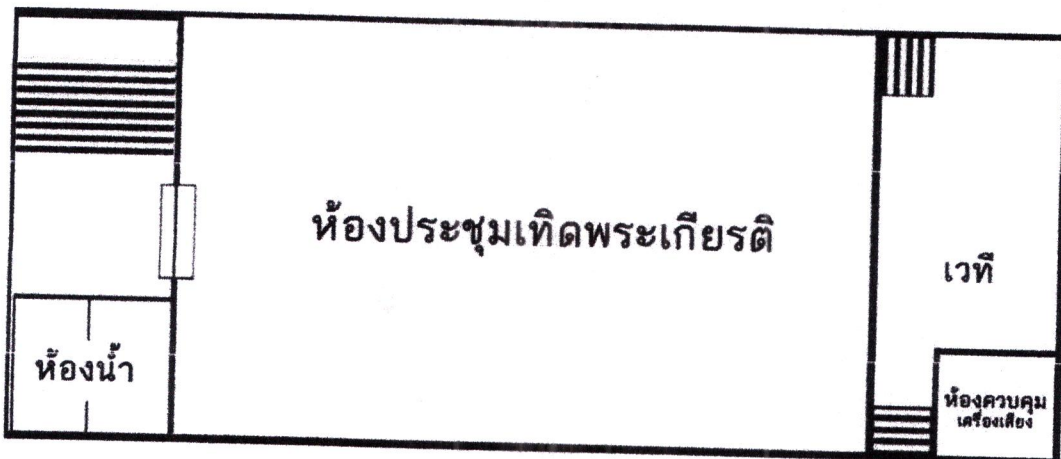

แผนผังอาคารสถานที่

ผังบริเวณโรงเรียนเทพศิรินทร์

- | | | |
|--|---|-------------------|
| 1. อาคารเรียนมัธยมอุทิศ-ปิยะราชบพิตรปวิธดา | 6. อาคารรัชมังคลาภิเษก | 10. เสาธง |
| 2. อาคารนิทานกลด | 7. อาคารเทิดพระเกียรติ | 11. ชุมโบสถ์ |
| 3. อาคารมันศึกษาสถาน | 8. พระบรมราชานุสาวรีย์สมเด็จพระนเรศวรมหาราช | 12. สนามฟุตบอล |
| 4. อาคารไขวก เล่าหะเศรษฐี (พิพิธภัณฑ์ฯ) | 9. พระบรมราชานุสาวรีย์รัชกาลที่ 8 | 13. สนามบาสเกตบอล |
| 5. อาคารกาญจนาภิเษก | | |

ถนนกรุงเกษม

คลองผดุงกรุงเกษม

แผนผังอาคารเทิดพระเกียรติ

ชั้น 3

ชั้น 2

ชั้น 1

แผนผังอาคารภาณุรังษี

แผนผังอาคารเยาวมาลย์อุทิศ-ปิยราชบพิตรปติวรัดดา